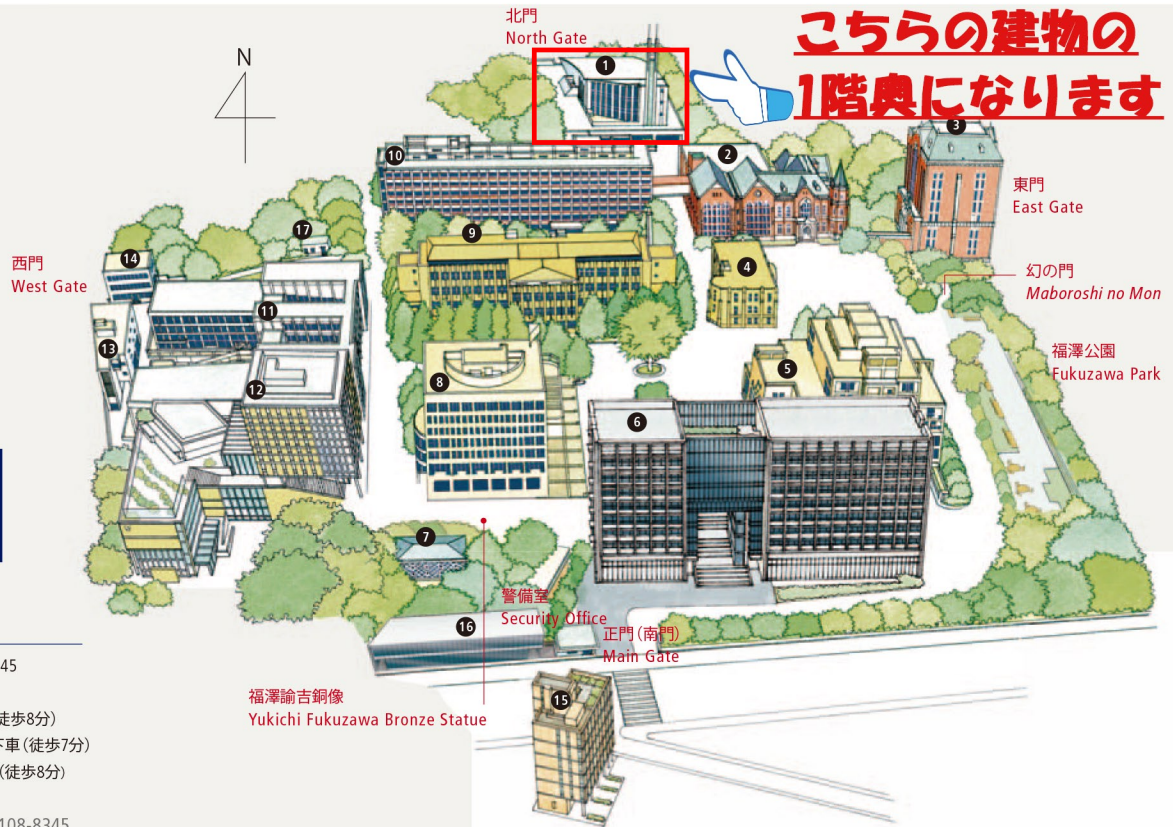

こちらの建物の  
1階奥になります

福澤諭吉銅像  
Yukichi Fukuzawa Bronze Statue

MITA  
三田

〒108-8345 東京都港区三田2-15-45  
TEL 03-5427-1517 (総務部)  
JR山手線・京浜東北線 田町駅下車 (徒歩8分)  
都営地下鉄浅草線・三田線 三田駅下車 (徒歩7分)  
都営地下鉄大江戸線 赤羽橋駅下車 (徒歩8分)

2-15-45 Mita, Minato-ku, Tokyo 108-8345  
PHONE +81-3-5427-1517 (General Affairs)  
8 min. walk from Tamachi Station  
(JR Yamanote Line or JR Keihin-Tohoku Line)  
7 min. walk from Mita Station  
(Subway Asakusa Line or Subway Mita Line)  
8 min. walk from Akabanebashi Station  
(Subway Oedo Line)

- 1 北館: 大会議室、ホール、  
ファカルティクラブ  
North Building: Hall, Faculty Club
- 2 図書館旧館 (改修工事中)  
Under Repair: Keio University  
Library (Old Building)
- 3 東館: ホール、G-Lab  
East Research Building: Hall,  
Global Research Lab (G-Lab)
- 4 塾監局  
Keio Corporate Administration  
(Jukukan-kyoku)
- 5 図書館  
Keio University Library  
(New Building)
- 6 南校舎: 411- 477、ホール、  
学生食堂 (ザ・カフェテリア)  
社中交歓 萬來舎  
South School Building: Hall,  
Student Cafeteria (The Cafeteria)  
The Banraisha Common Room
- 7 三田演説館  
Public Speaking Hall  
(Mita Enzetsu-kan)
- 8 大学院校舎: 311- 375B  
Graduate School Building

- 9 第1校舎: 101-147  
First School Building
- 10 研究室棟  
Faculty Research Building
- 11 西校舎: 501 - 545、ホール、  
学生食堂 (生協食堂、山食)  
West School Building: Hall,  
Student Cafeteria (Yamashoku,  
Co-op Cafeteria)
- 12 南館: 2B11 - 2B42  
South Building
- 13 購買施設棟: 生協購買部  
University Co-op
- 14 西館  
West Building
- 15 南別館: アート・スペース  
South Annex: Art Space
- 16 三田インフォメーションプラザ  
(2017年5月竣工)  
Information Plaza  
(Completion in May 2017)
- 17 労働組合本部  
Keio Trade Union